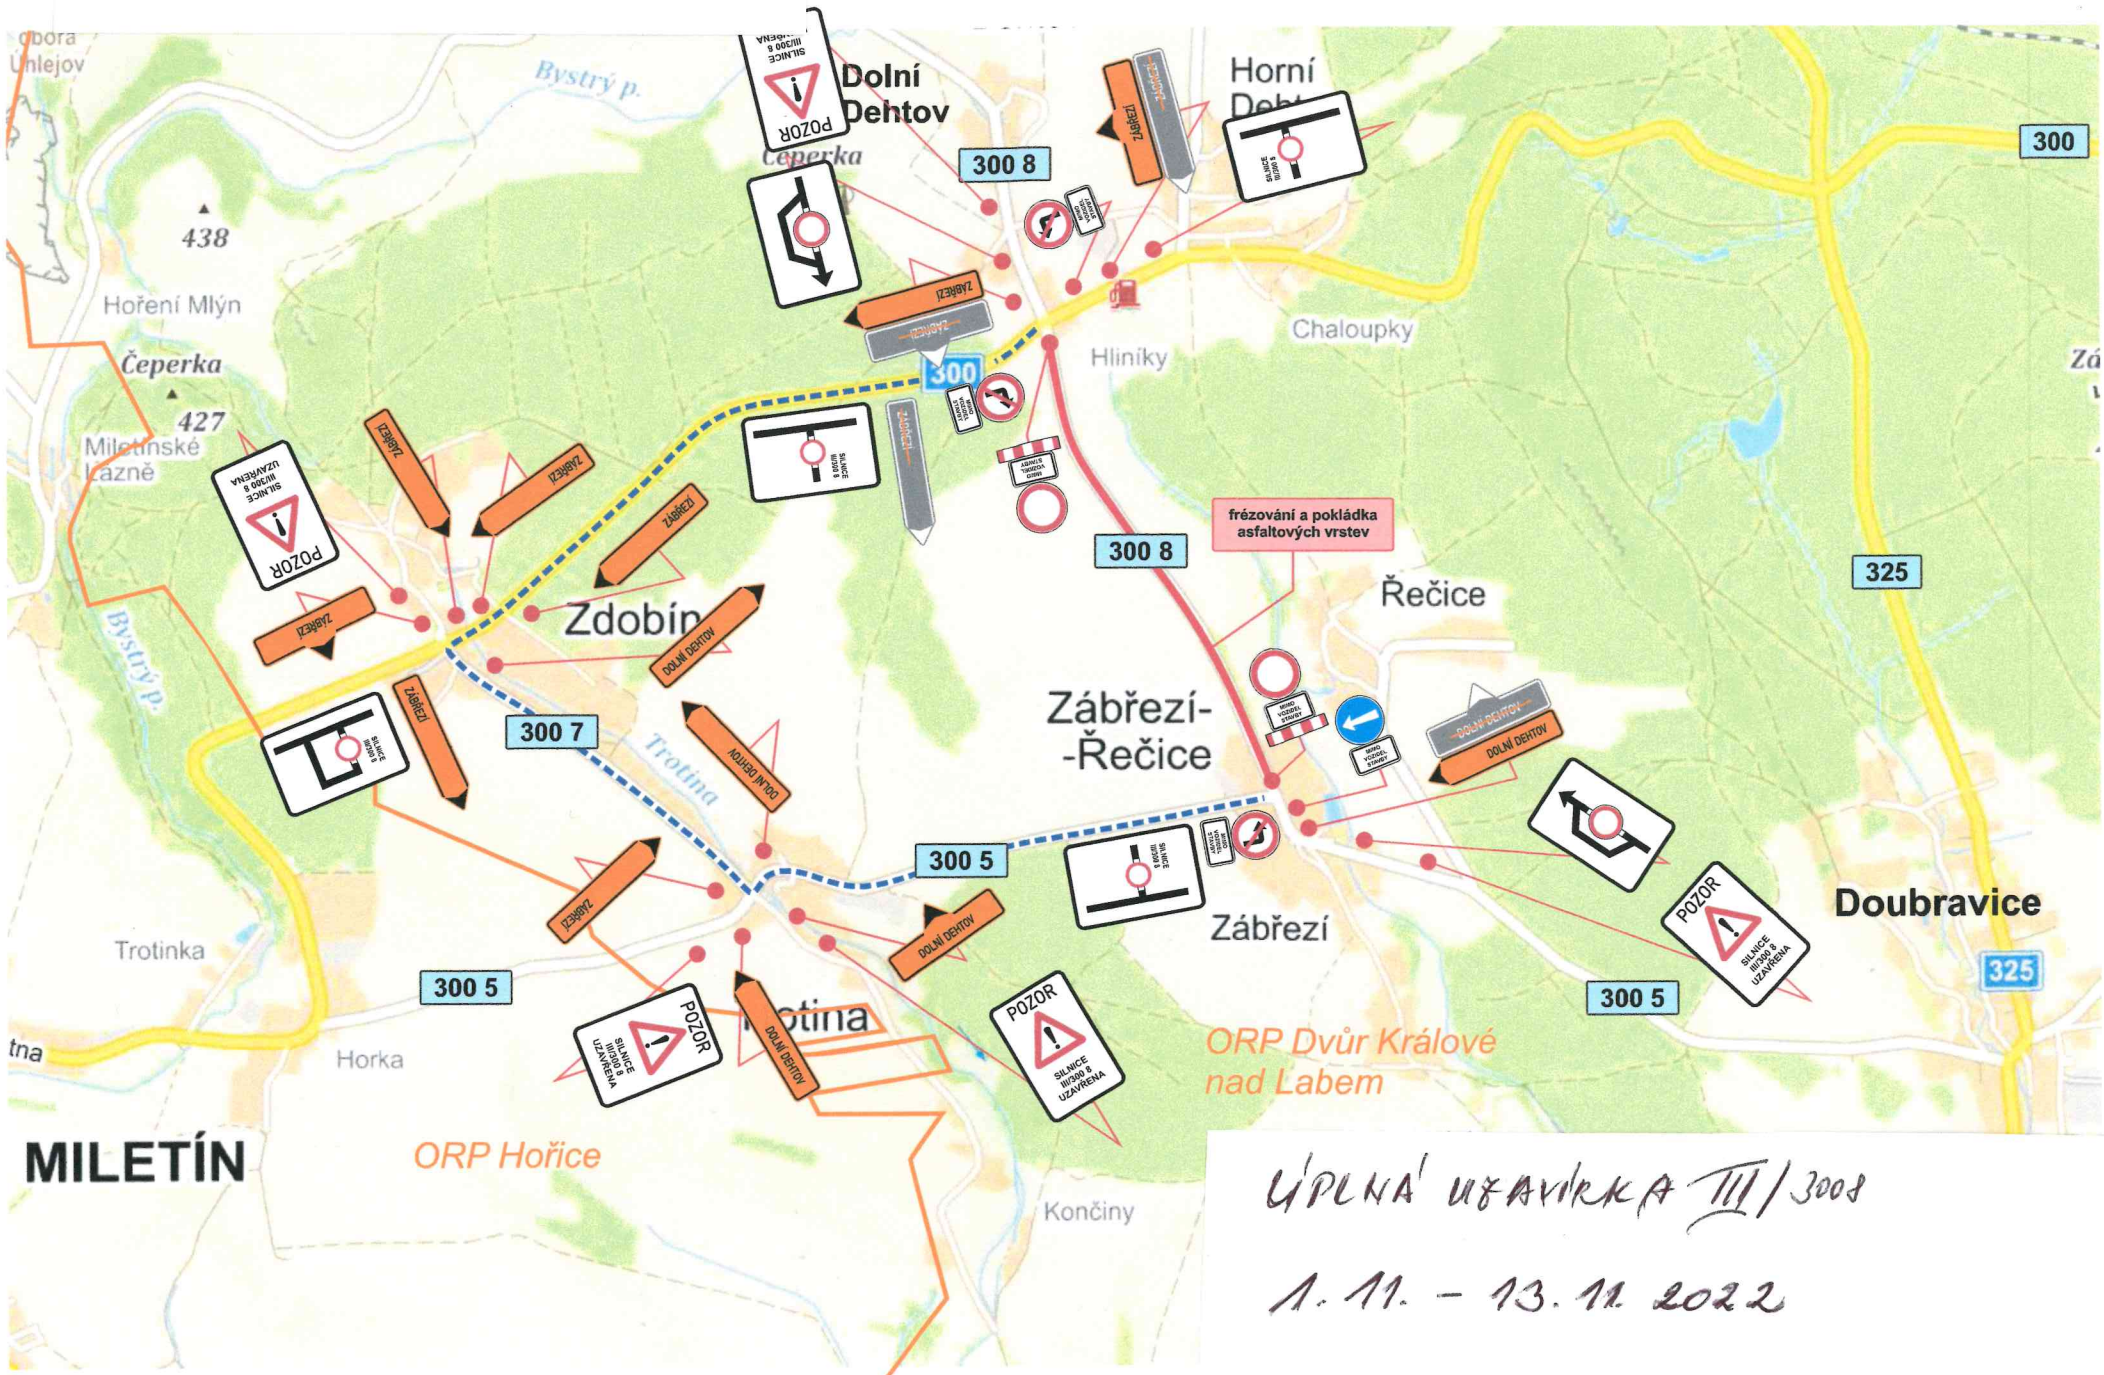

1.

ÚPLNÁ UZAVÍRKA III/3008

1. 11. - 13. 11. 2022

d.

Částečná uzavírka  
1. 11. - 17. 11. 2022

DETAIL 1A

3. V PŘÍPADĚ NEPŘÍJIZDNOSTI NÁKLAD.  
VOZIDEL OD 1. 11. - 17. 11. 2022